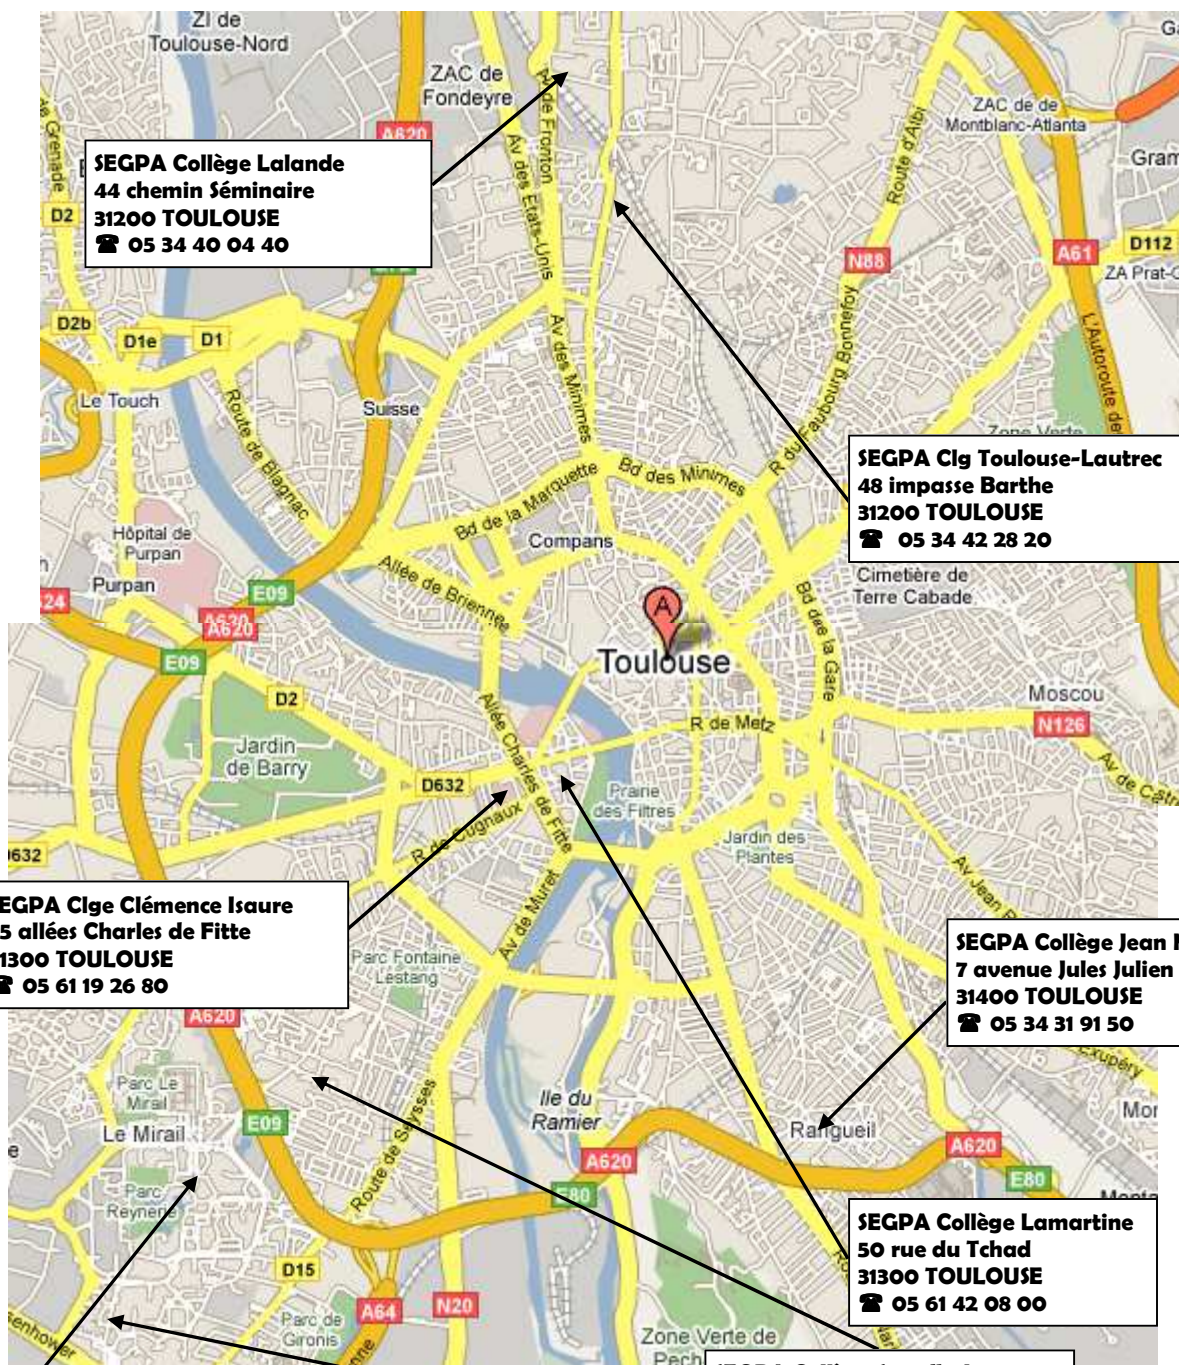

LES 8 SEGPA de TOULOUSE :

SEGPA Collège Lalande
44 chemin Séminaire
31200 TOULOUSE
☎ 05 34 40 04 40

SEGPA Cig Toulouse-Lautrec
48 impasse Barthe
31200 TOULOUSE
☎ 05 34 42 28 20

SEGPA Cig Clémence Isaure
35 allées Charles de Fitte
31300 TOULOUSE
☎ 05 61 19 26 80